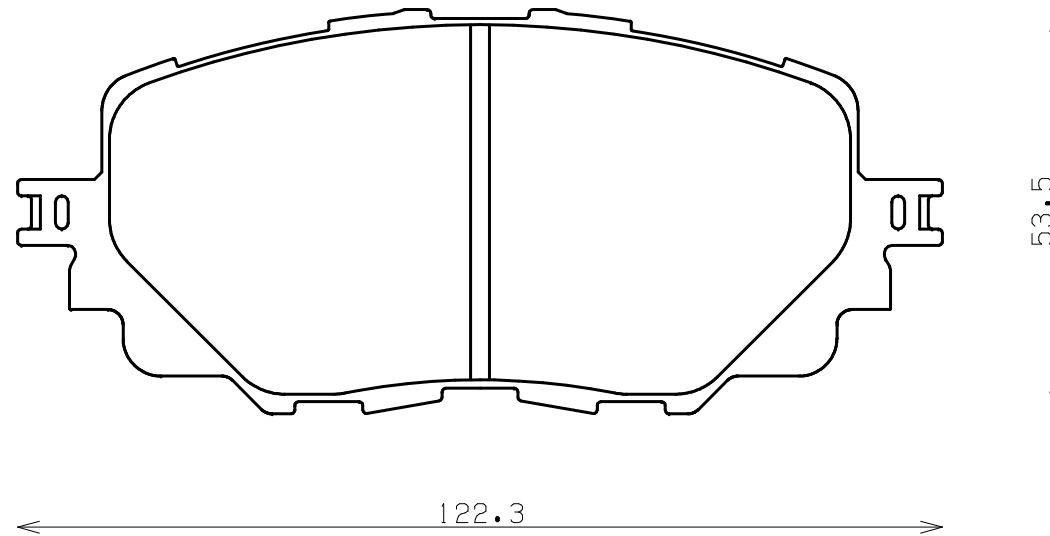

ENDLESS®

Thickness : 14.5

Part No : EP508