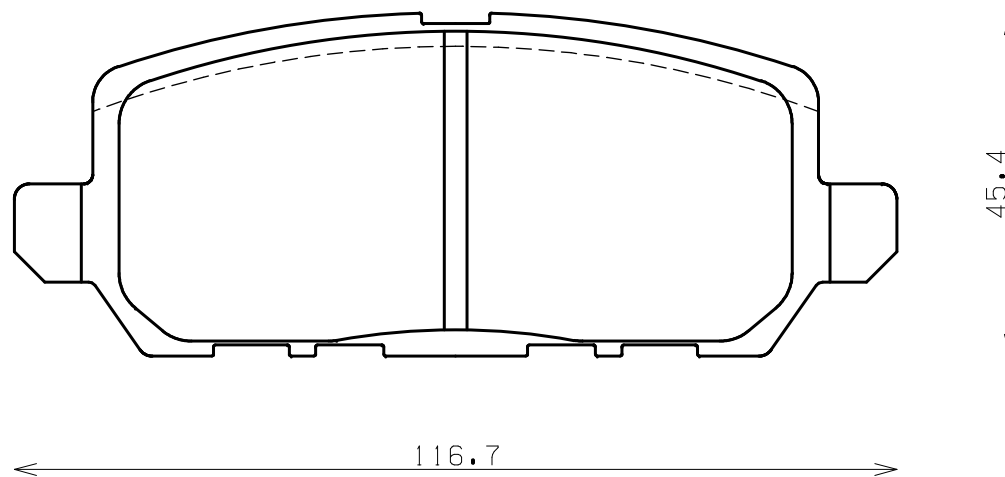

ENDLESS®

Thickness : 16.0

Part No : EP504