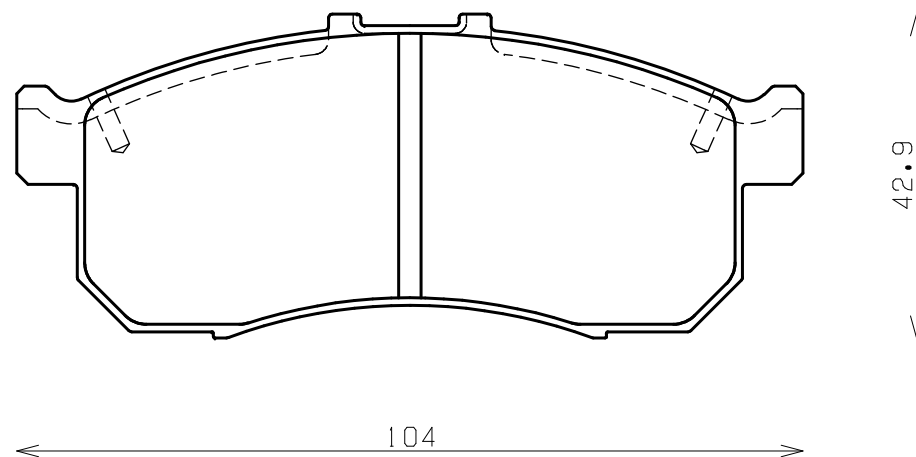

ENDLESS®

Thickness : 14.5

Part No : EP501