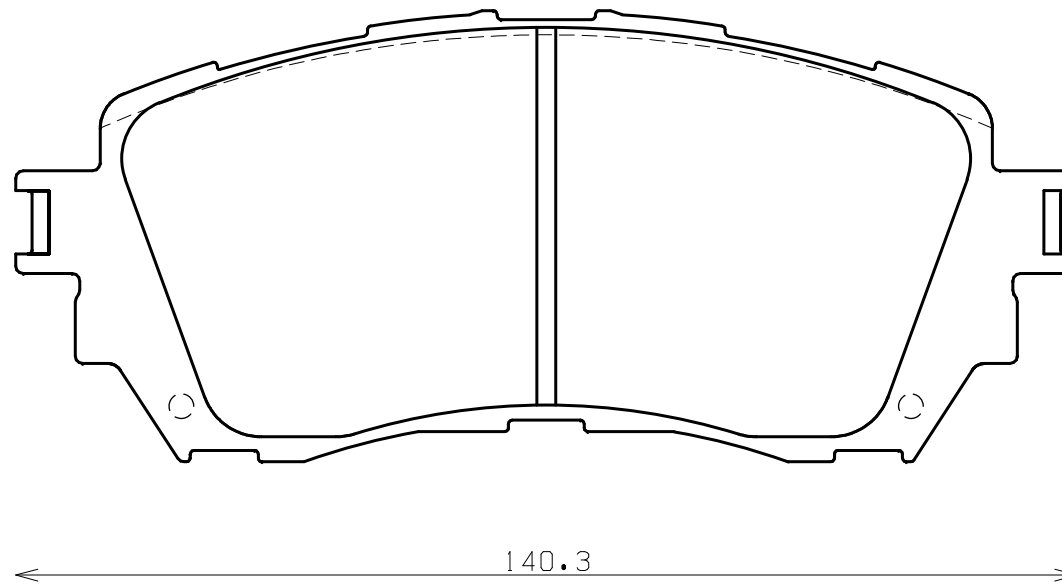

ENDLESS®

Thickness : 15.5

Part No : EP497