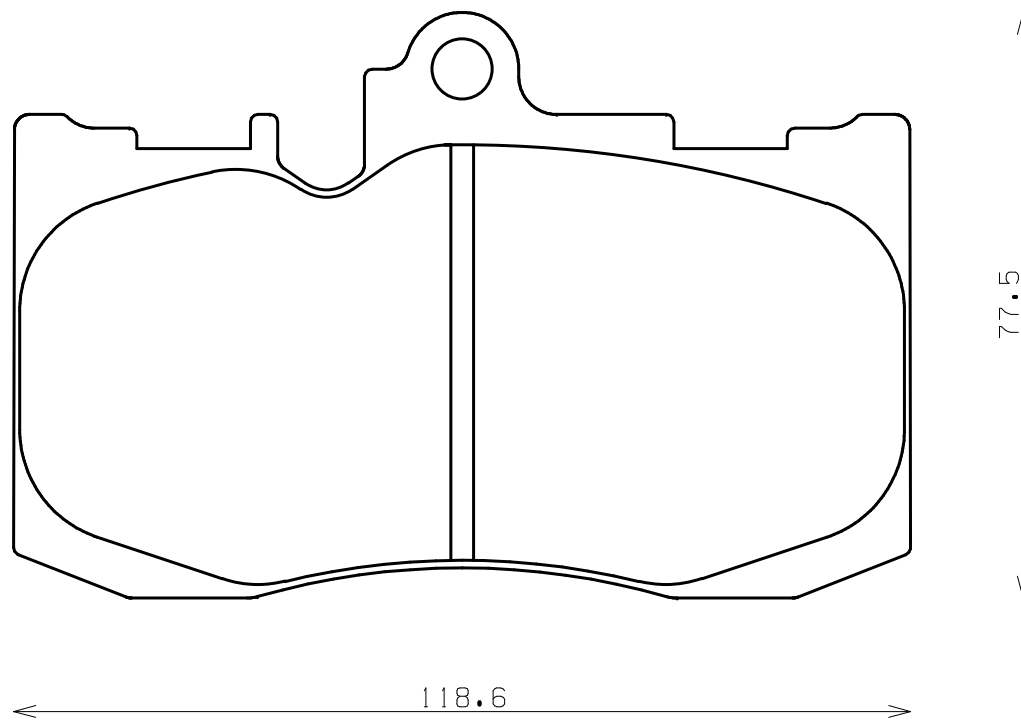

ENDLESS®

Thickness : 17.0

Part No : EP496