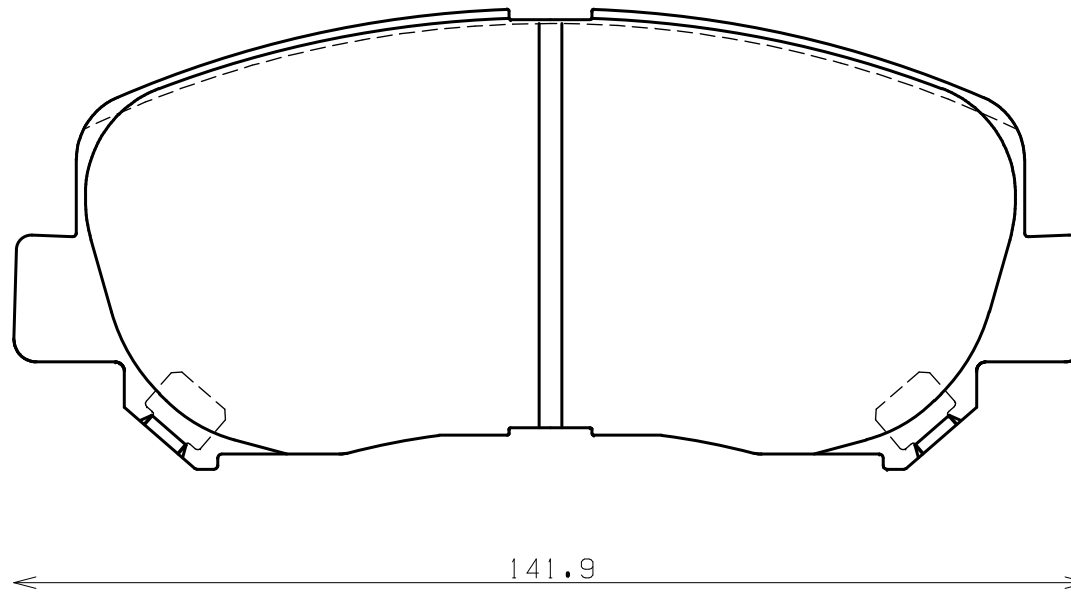

ENDLESS®

Thickness : 16.0

Part No : EP492