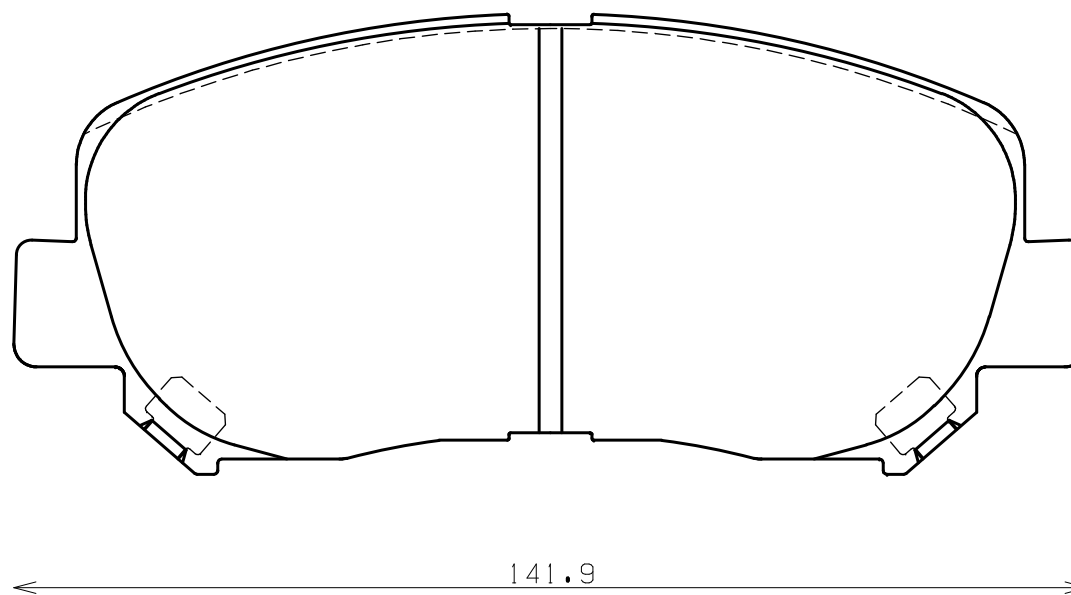

ENDLESS®

Thickness : 16.0

Part No : EP492