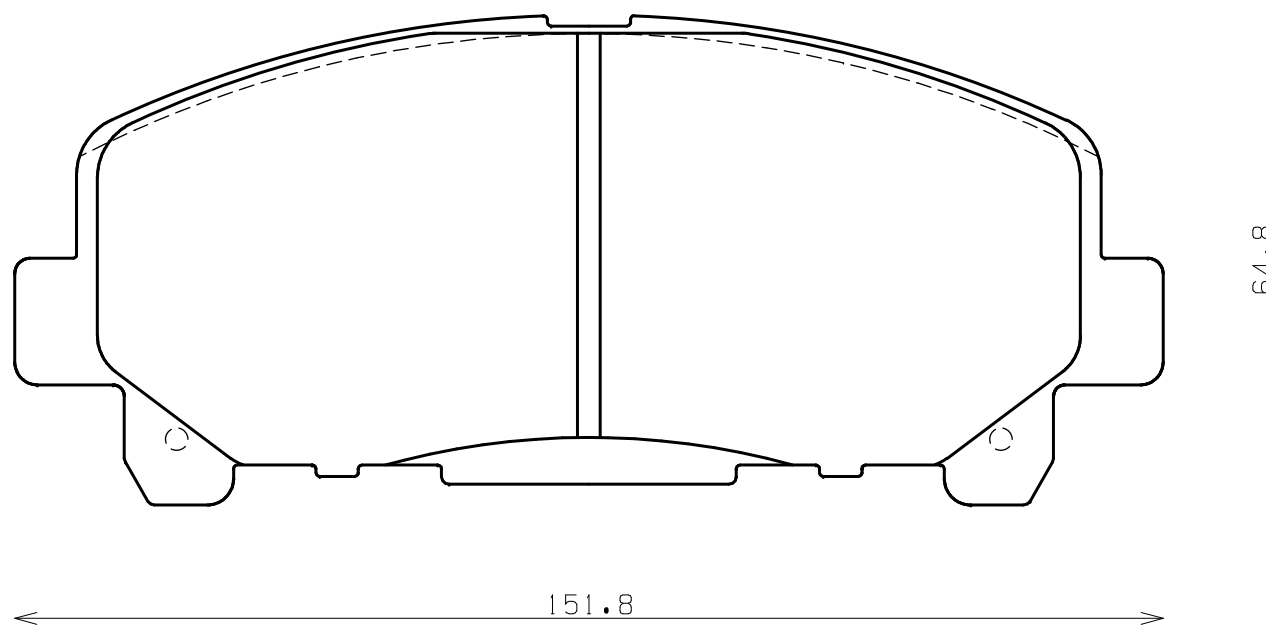

ENDLESS®

Thickness : 17.0

Part No : EP490