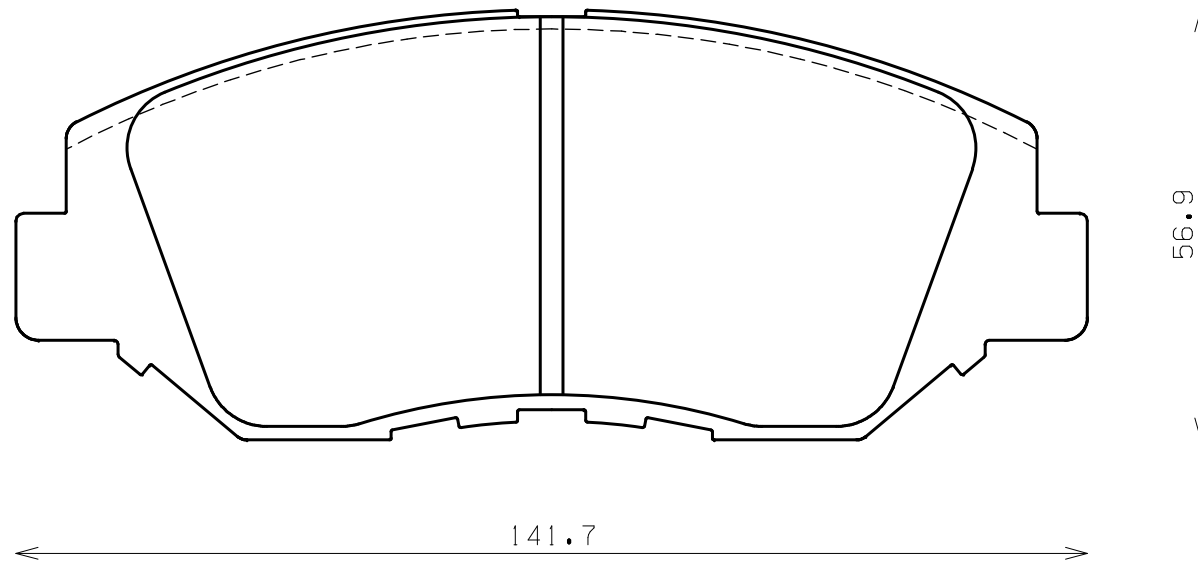

ENDLESS®

Thickness : 17.0

Part No : EP481