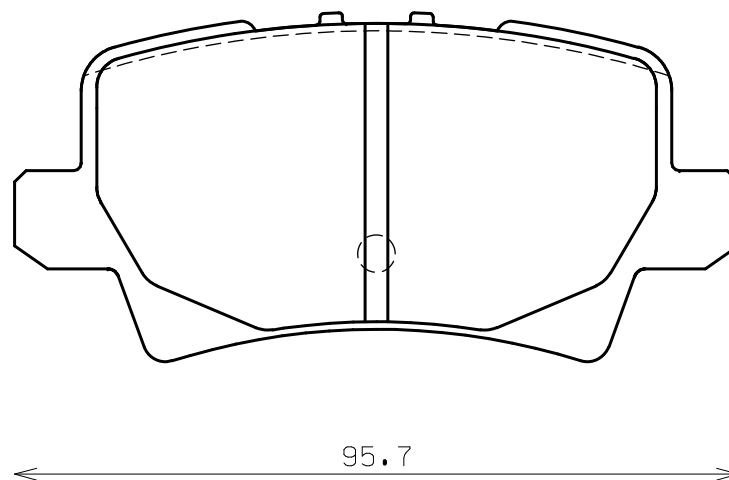

ENDLESS®

Thickness : 14.5

Part No : EP480