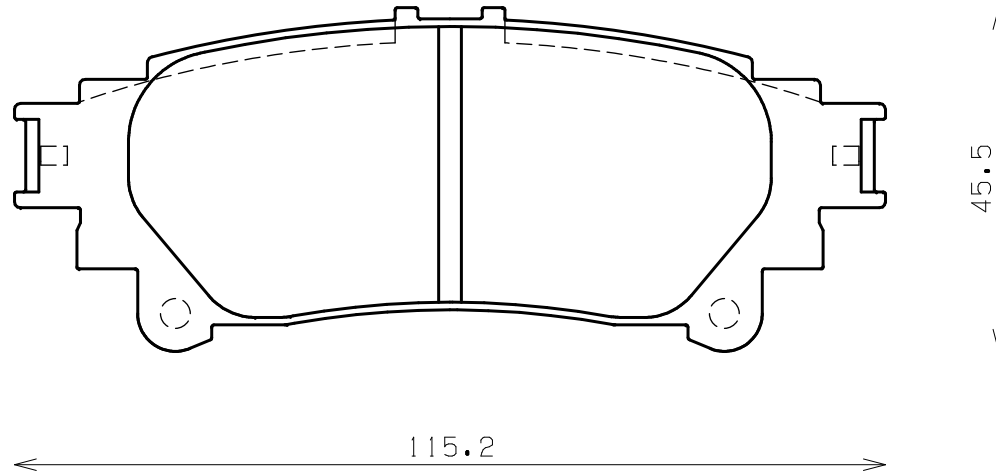

ENDLESS®

Thickness : 15.0

Part No : EP478