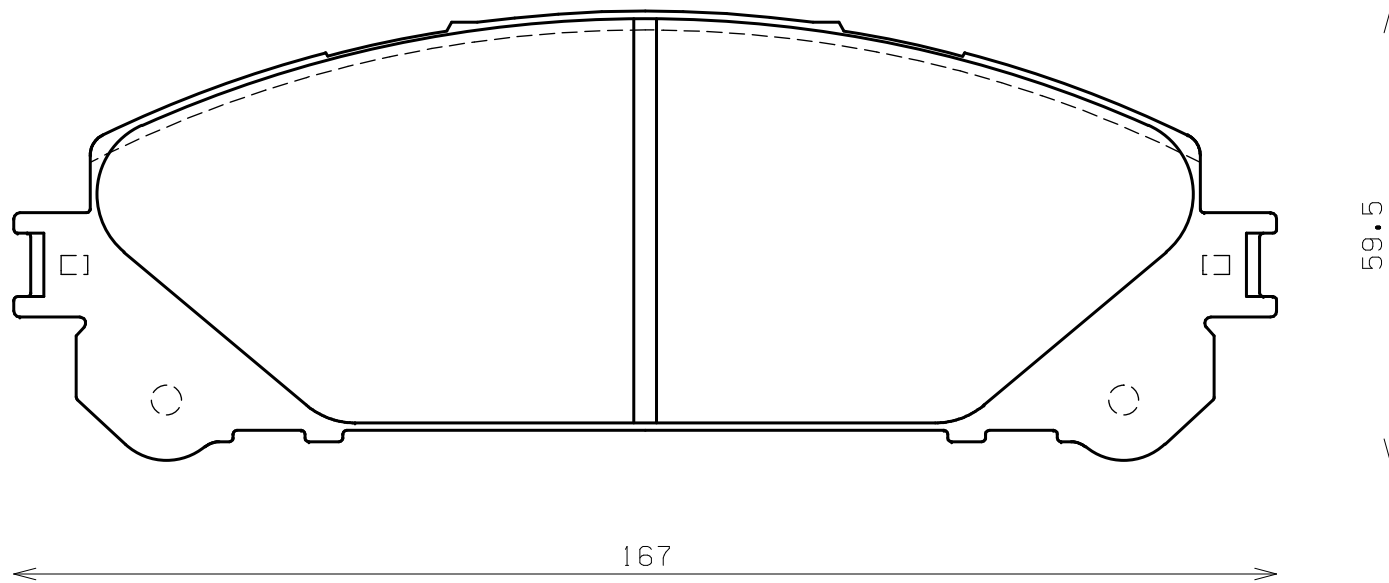

ENDLESS®

Thickness : 17.5

Part No : EP477