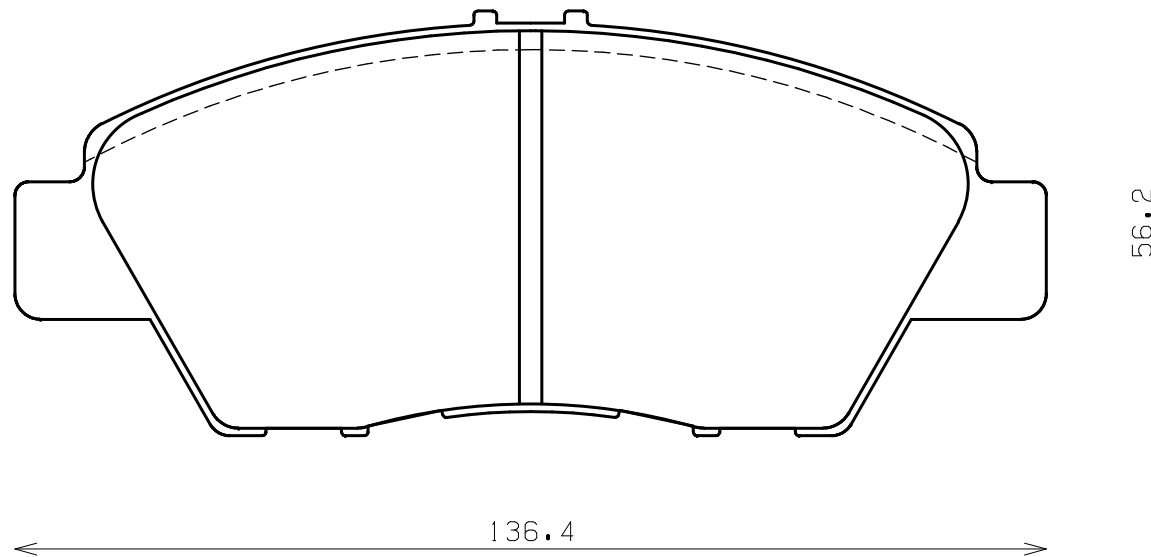

ENDLESS®

Thickness : 16.0

Part No : EP473