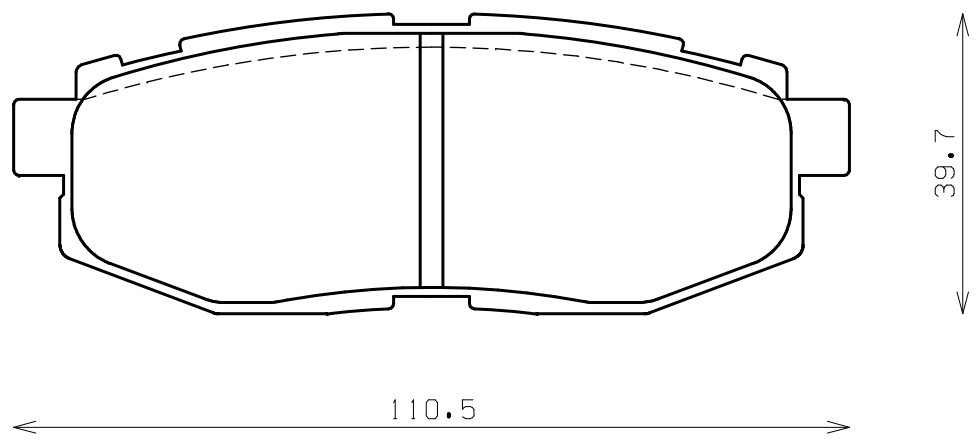

ENDLESS®

Thickness : 16.0

Part No : EP472