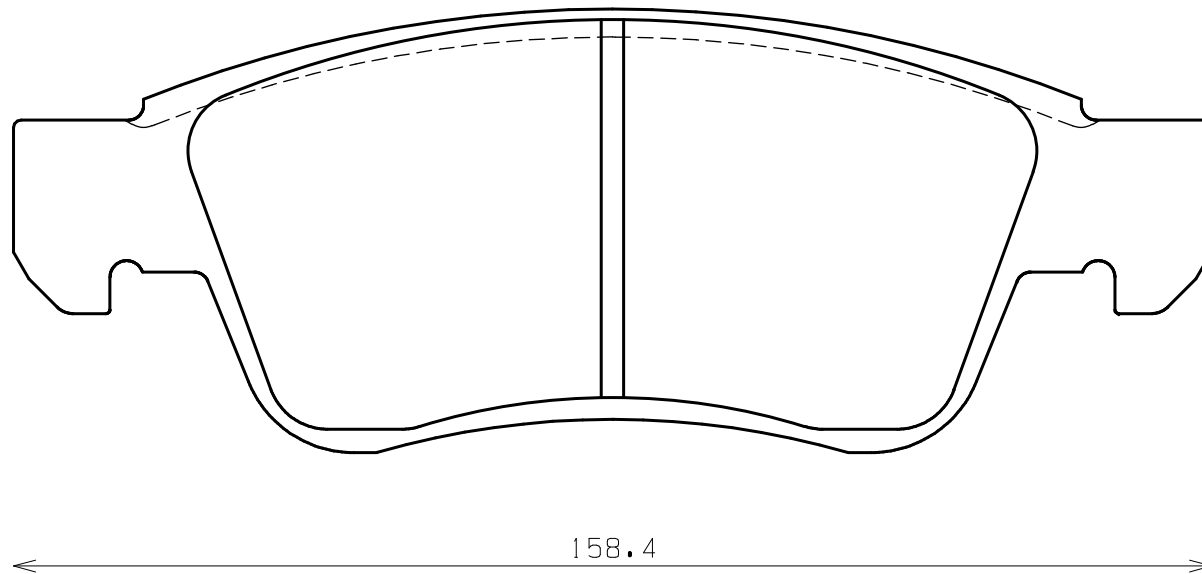

ENDLESS®

Thickness : 16.0

Part No : EP471