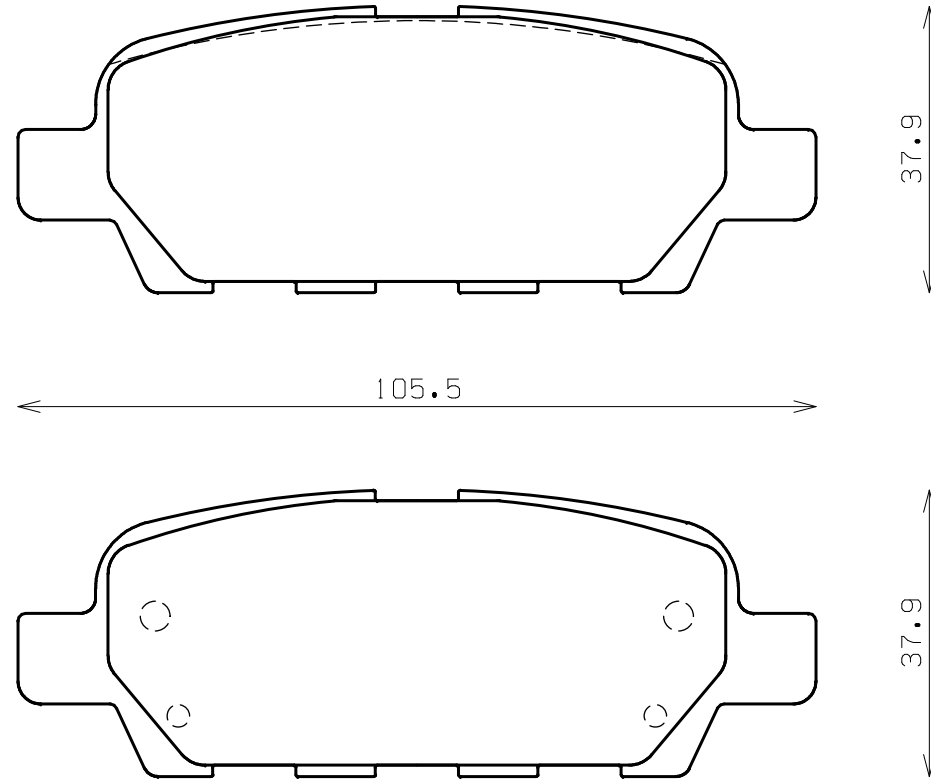

ENDLESS®

Thickness : 14.0

Part No : EP469