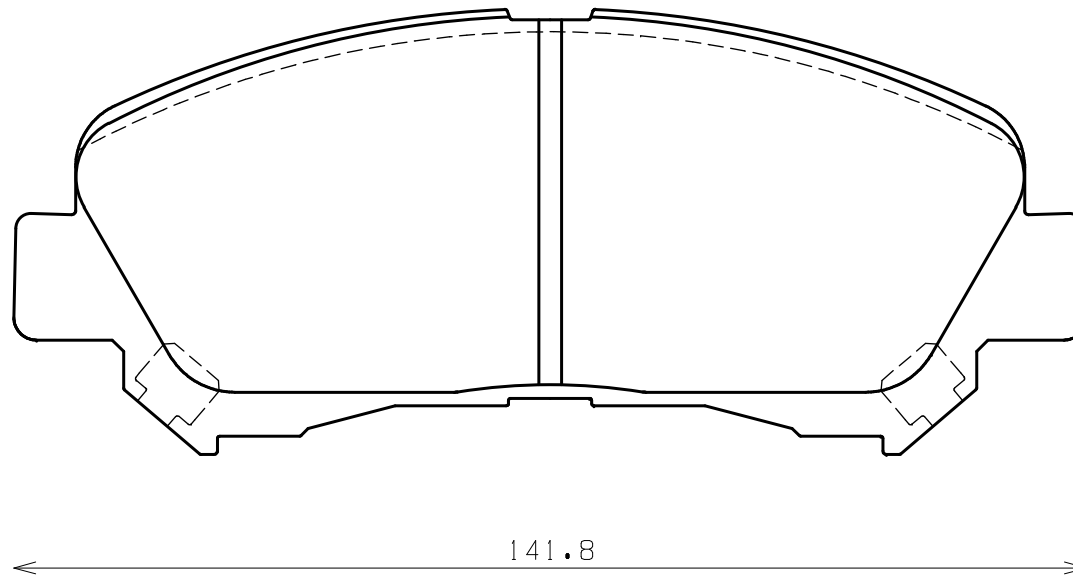

ENDLESS®

Thickness : 17.0

Part No : EP468