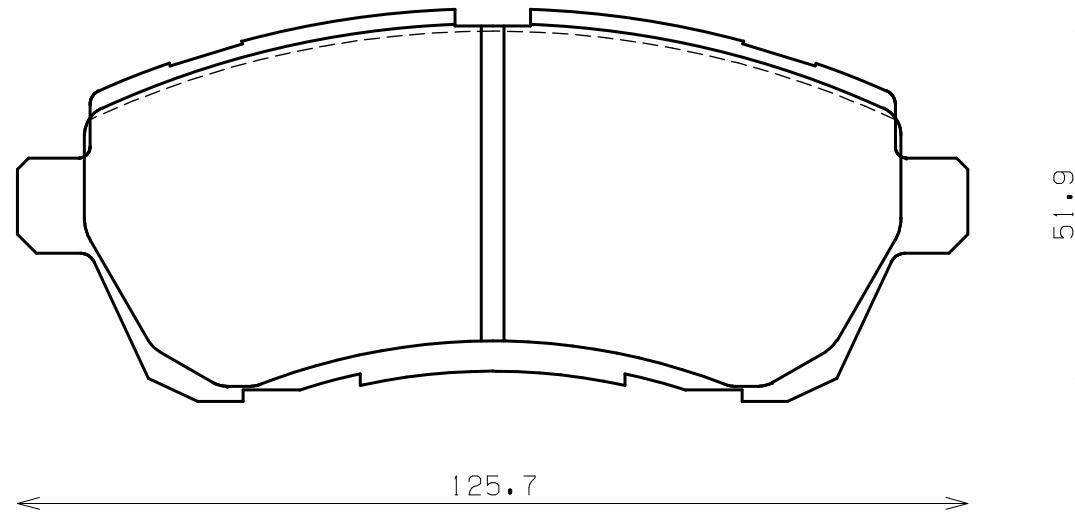

ENDLESS®

Thickness : 15.5

Part No : EP467