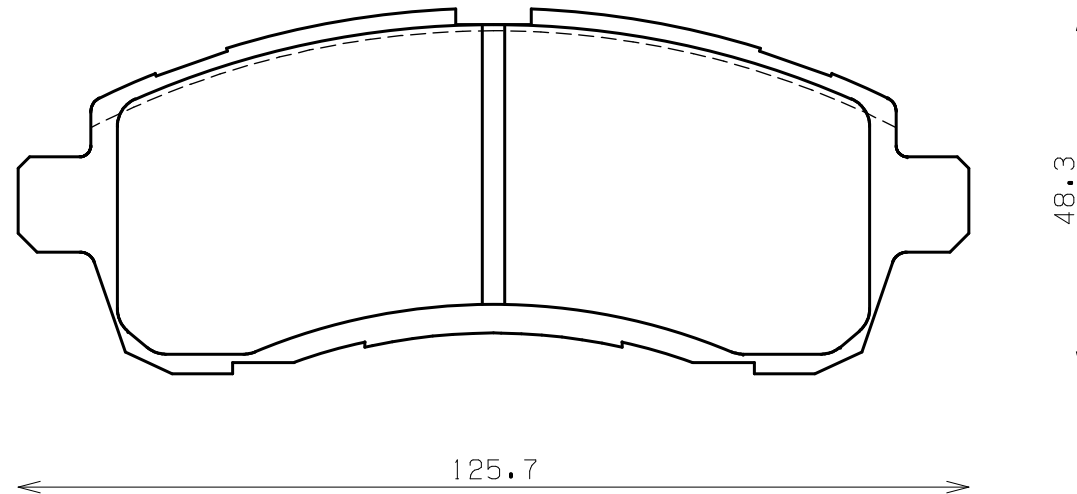

ENDLESS®

Thickness : 15.0

Part No : EP466