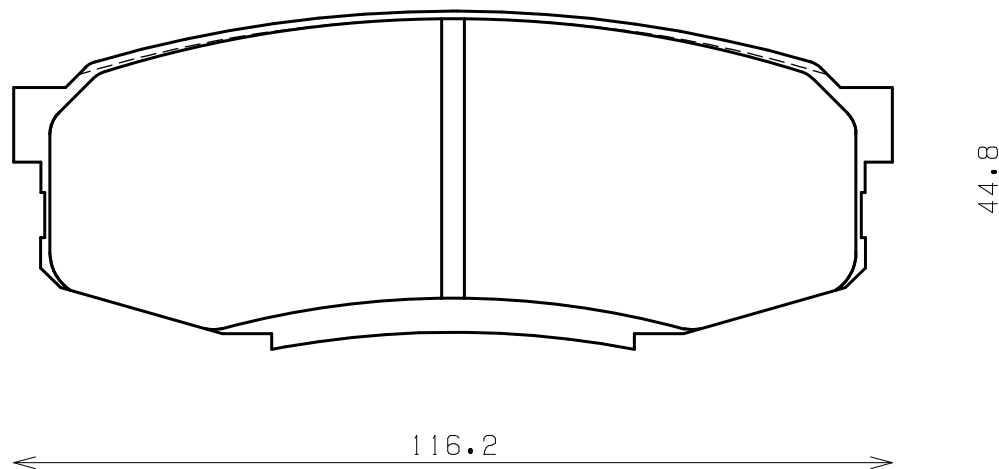

**ENDLESS®**

**Thickness : 17.5**

**Part No : EP465**