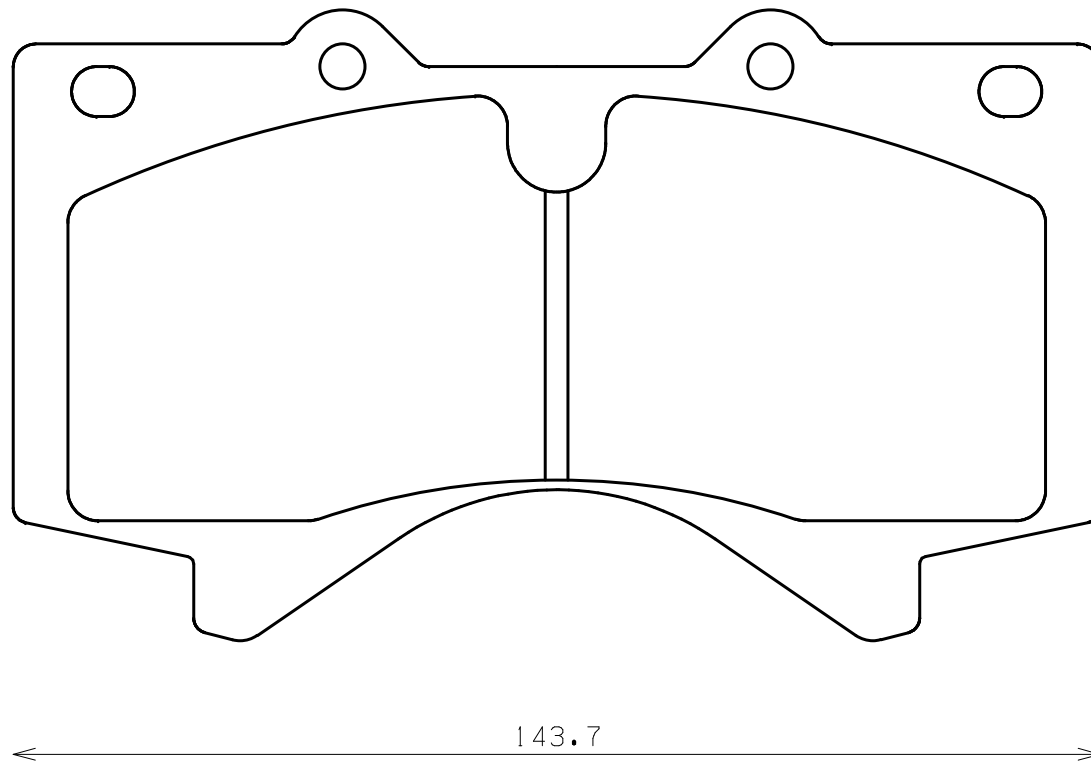

ENDLESS®

Thickness : 18.0

Part No : EP464