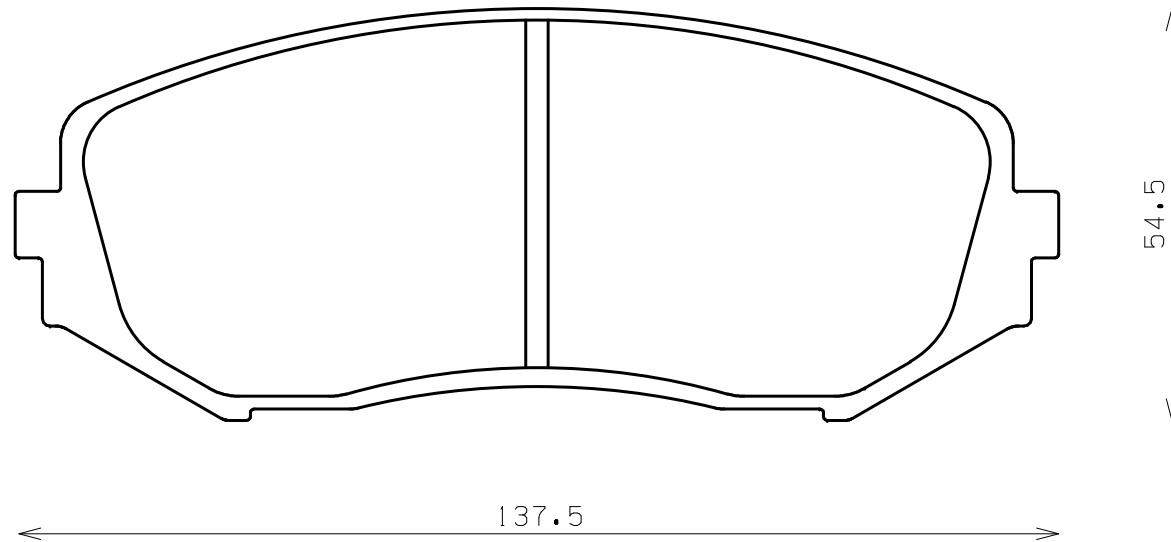

ENDLESS®

Thickness : 16.5

Part No : EP463