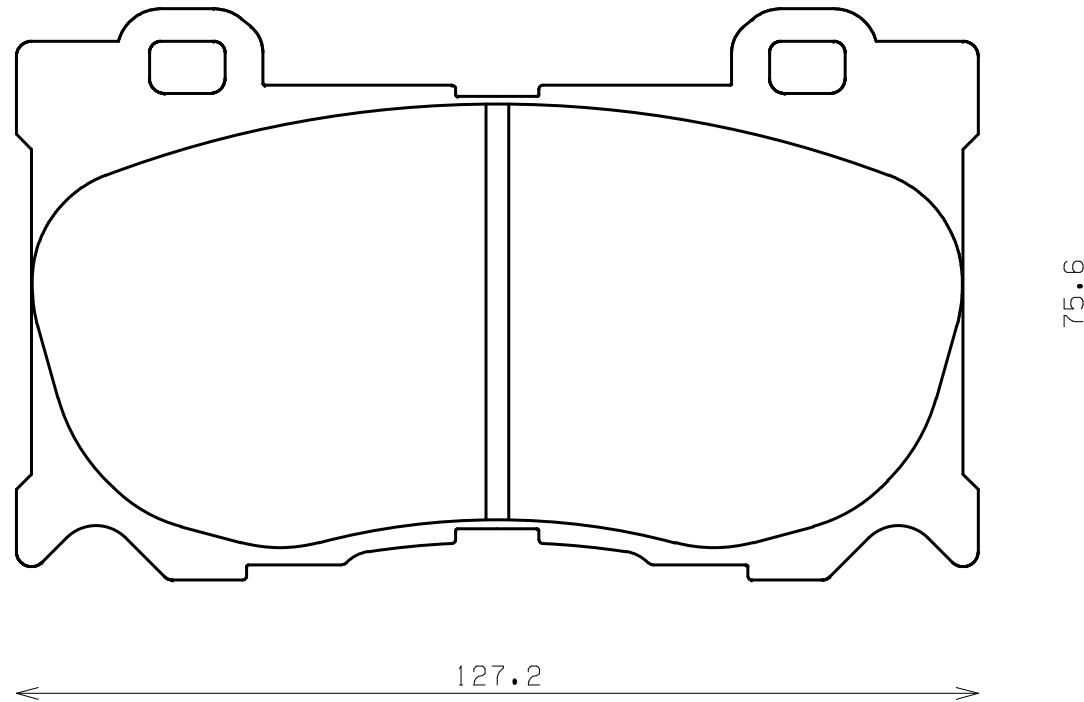

ENDLESS®

Thickness : 16.0

Part No : EP461