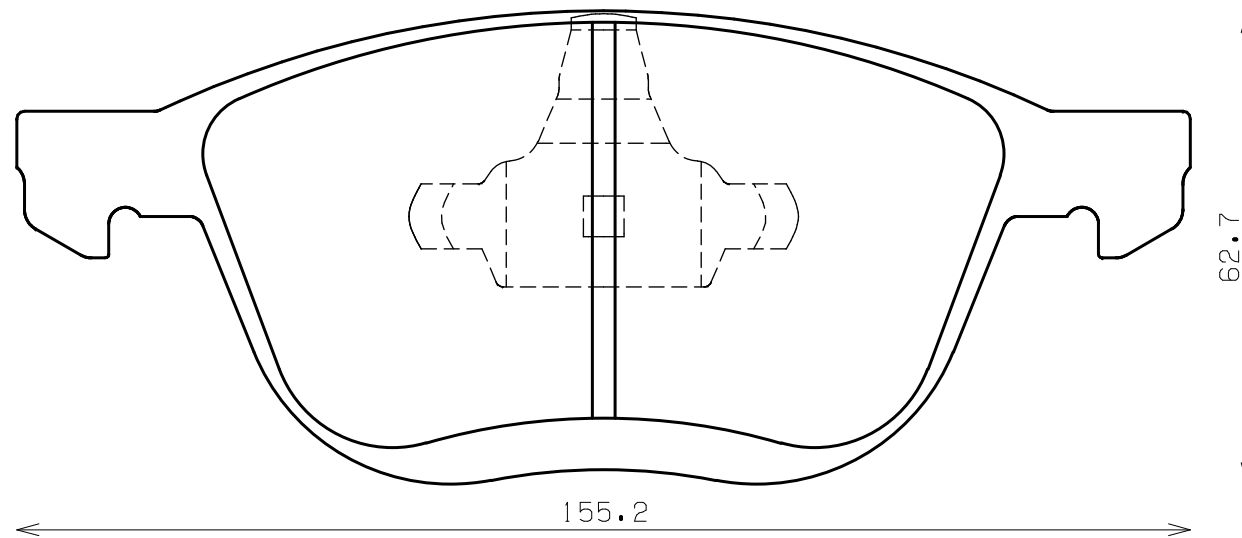

ENDLESS®

Thickness : 17.5

Part No : EP457