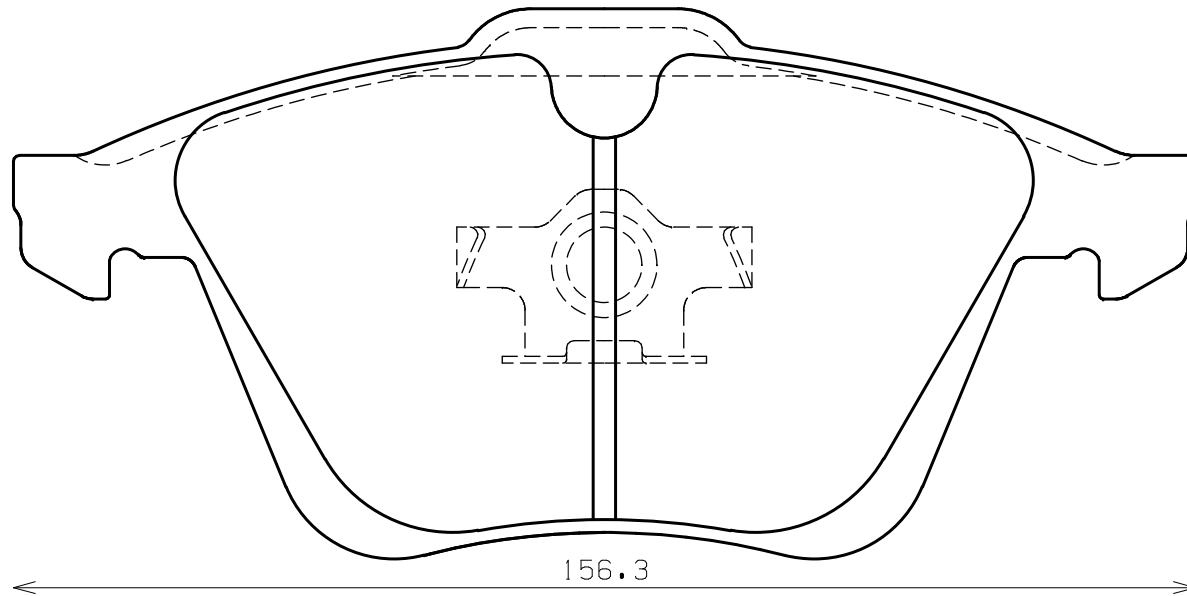

**ENDLESS®**

**Thickness : 18.0**

**Part No : EP455**