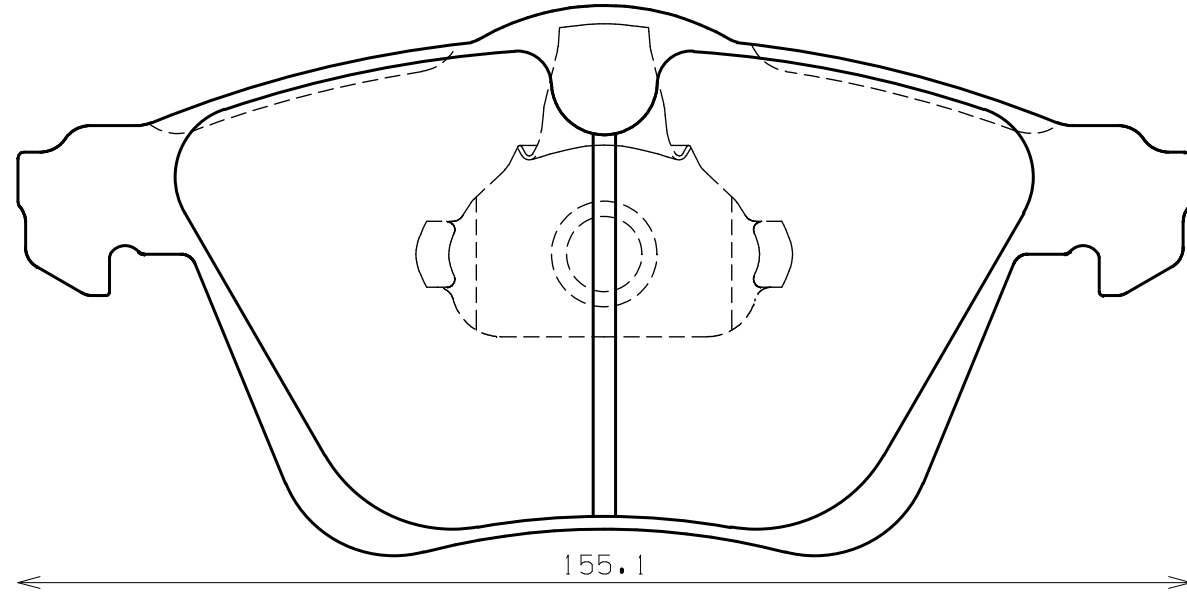

**ENDLESS®**

**Thickness : 18.0**

**Part No : EP455**