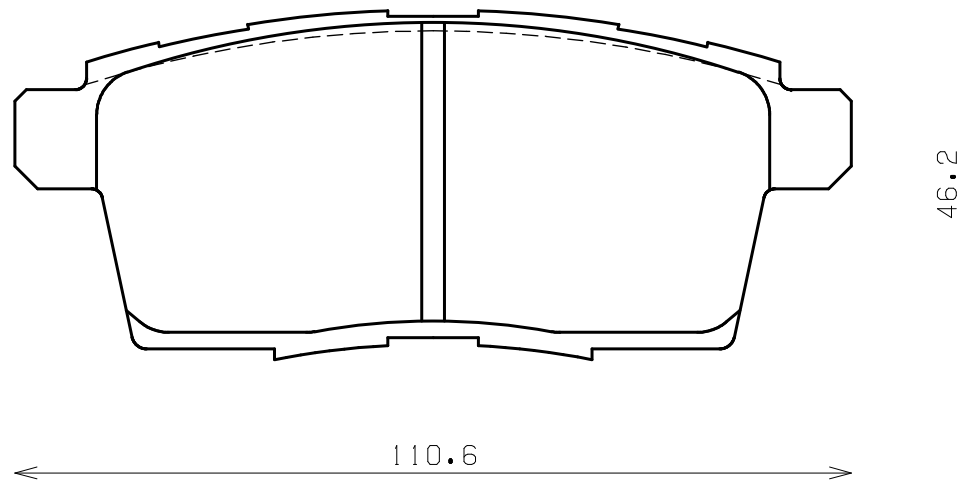

ENDLESS®

Thickness : 17.0

Part No : EP454