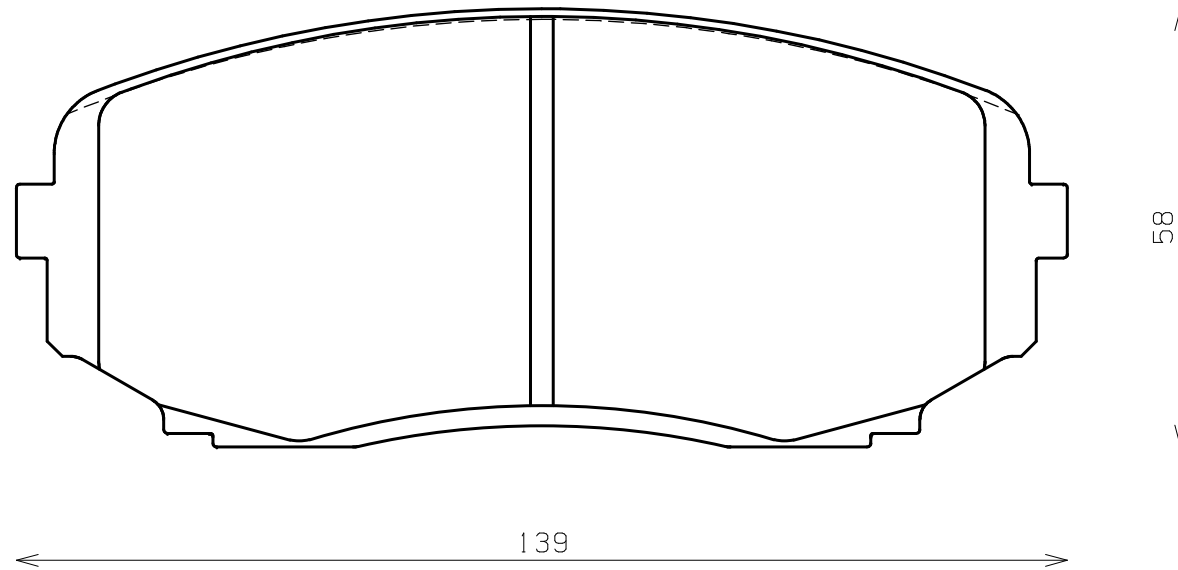

ENDLESS®

Thickness : 17.5

Part No : EP453