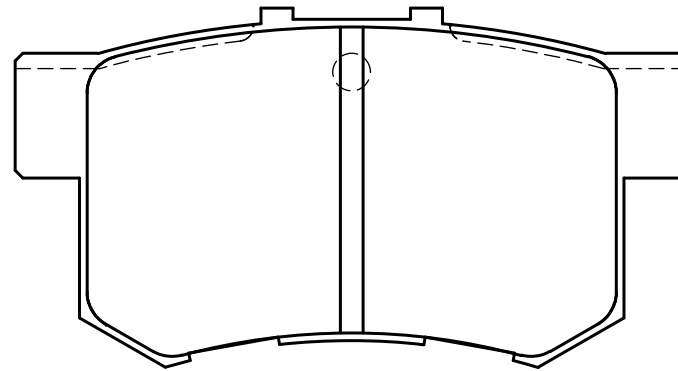

**ENDLESS®**

47.6

89

47.6

**Thickness : 14.5**

**Part No : EP451**