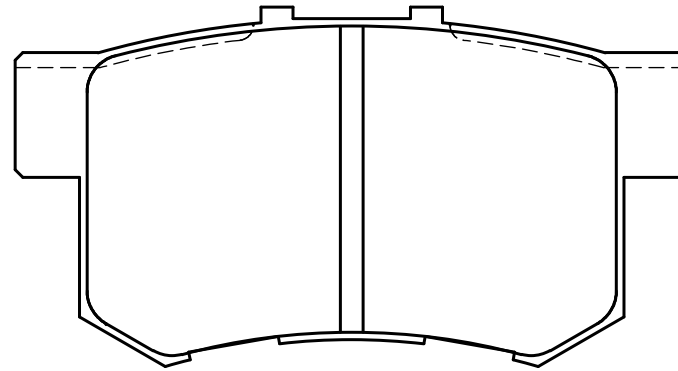

**ENDLESS®**

47.6

89

47.6

**Thickness : 14.5**

**Part No : EP451**