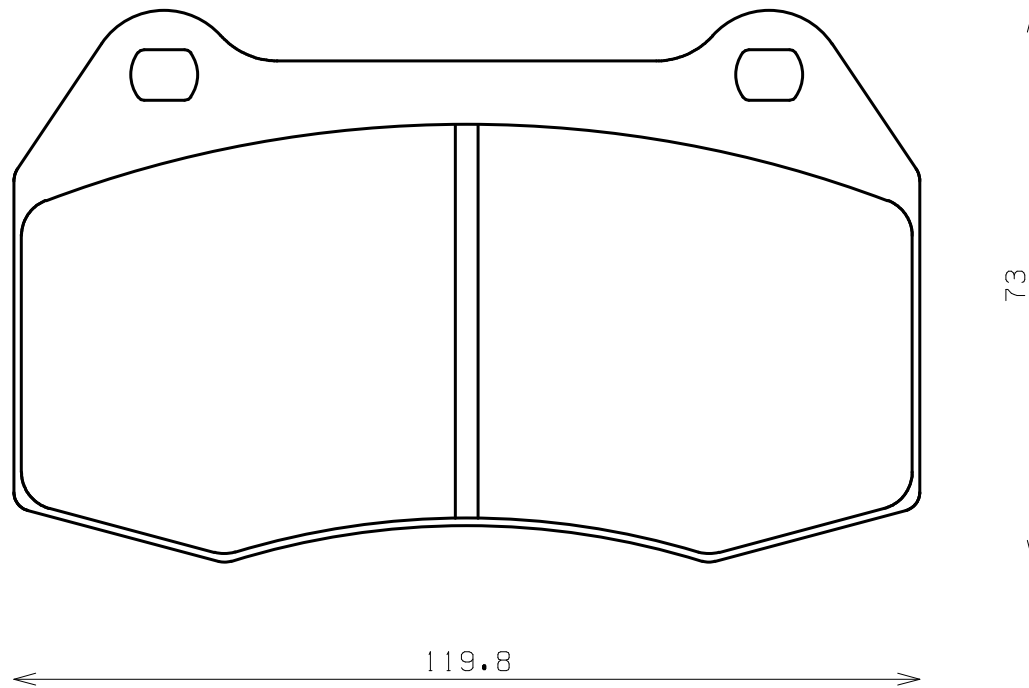

**ENDLESS**®

**Thickness : 14.5**

**Part No : EP450**