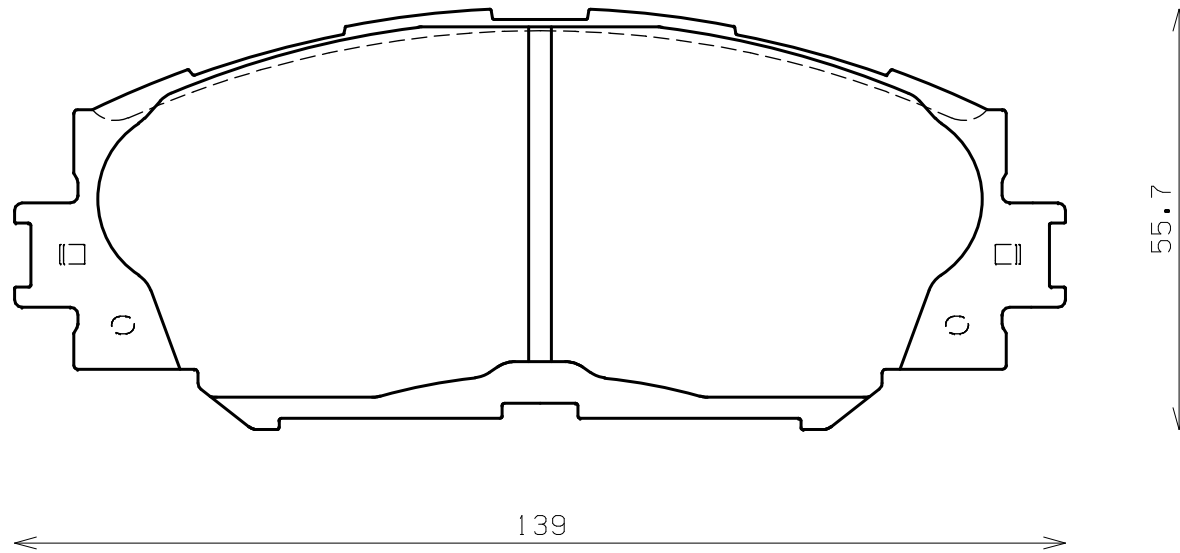

ENDLESS®

Thickness : 17.5

Part No : EP449