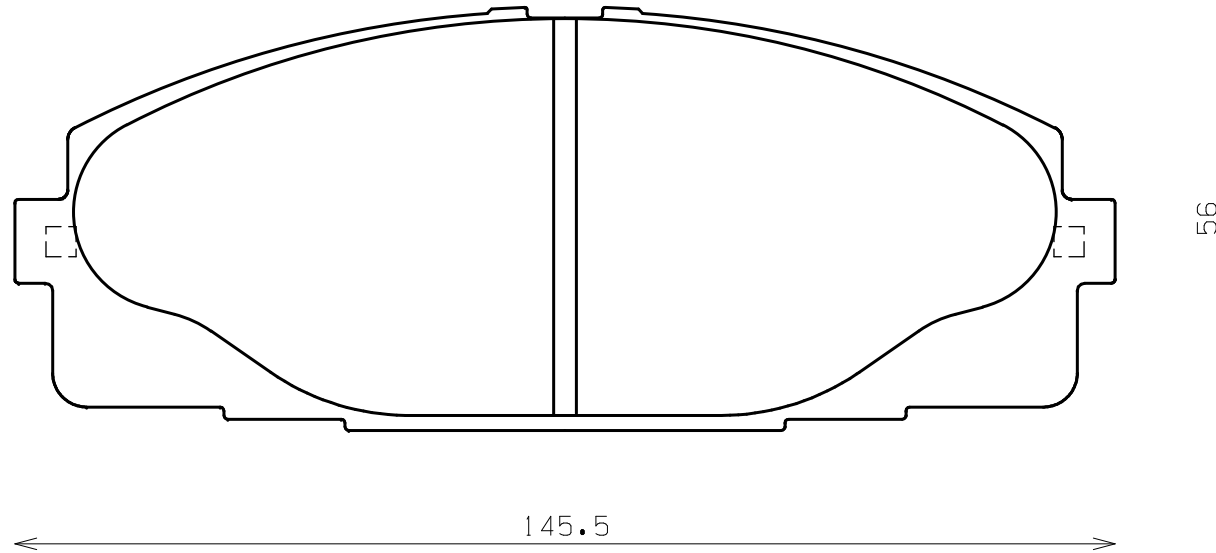

ENDLESS®

Thickness : 15.5

Part No : EP448