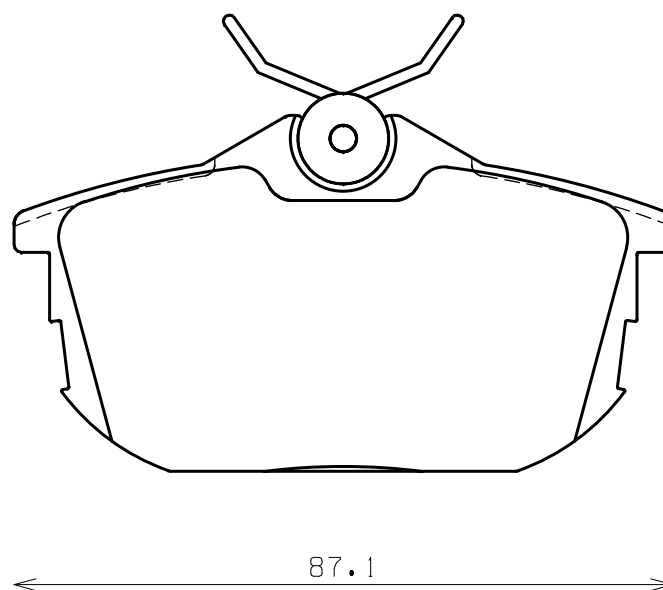

ENDLESS®

Thickness : 16.0

Part No : EP445