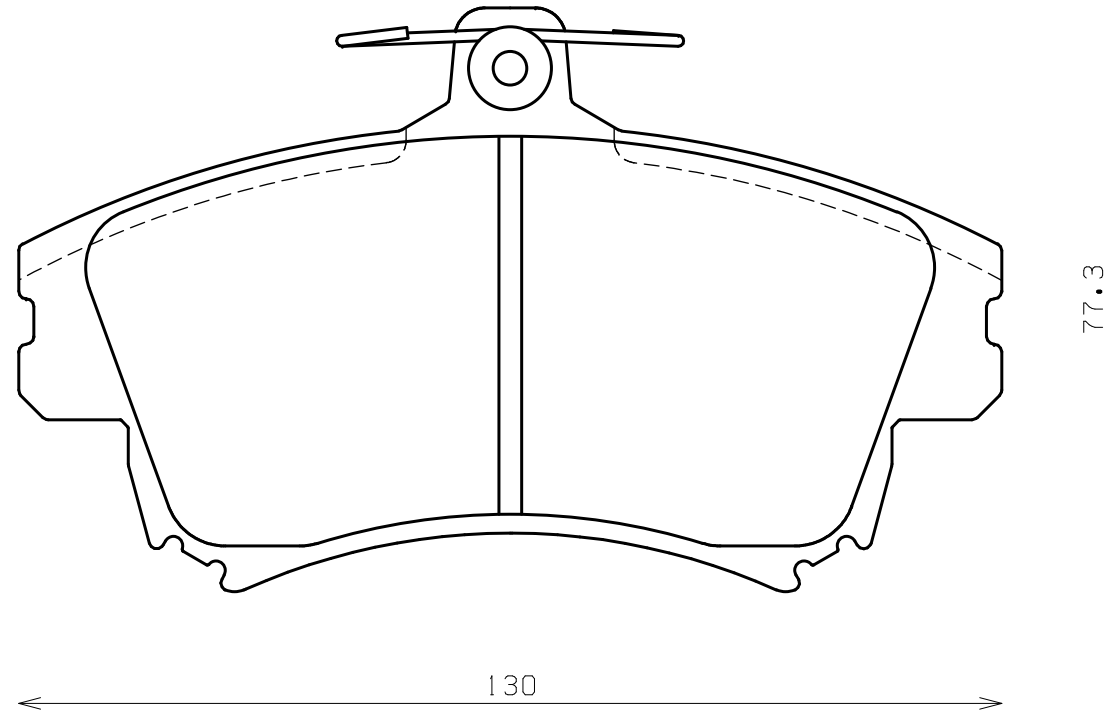

ENDLESS®

Thickness : 16.0

Part No : EP444