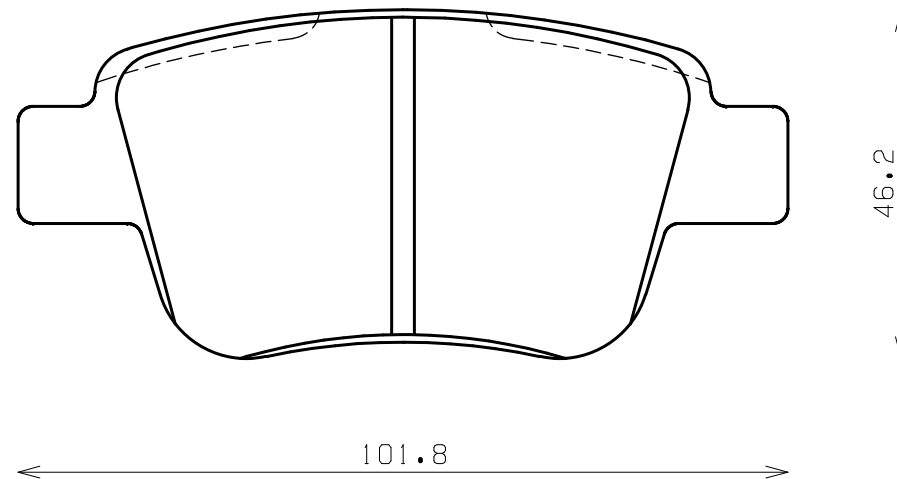

ENDLESS®

Thickness : 15.0

Part No : EP443