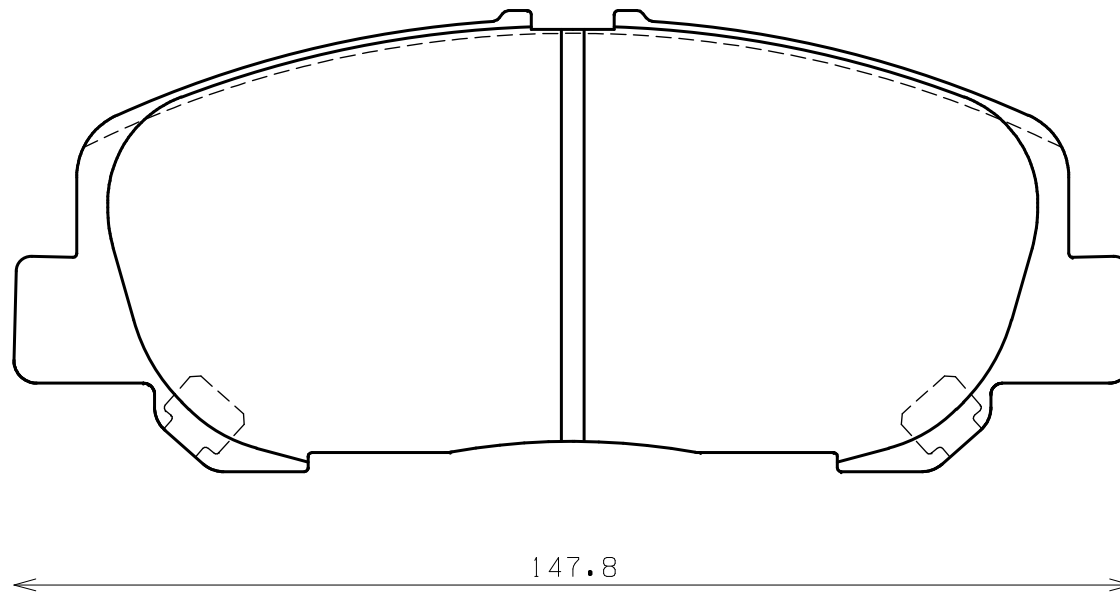

ENDLESS®

Thickness : 18.0

Part No : EP442