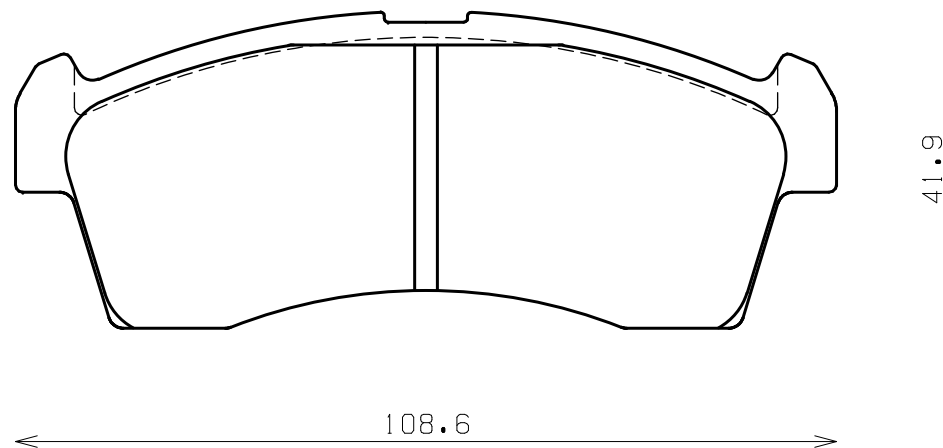

ENDLESS®

Thickness : 15.0

Part No : EP441