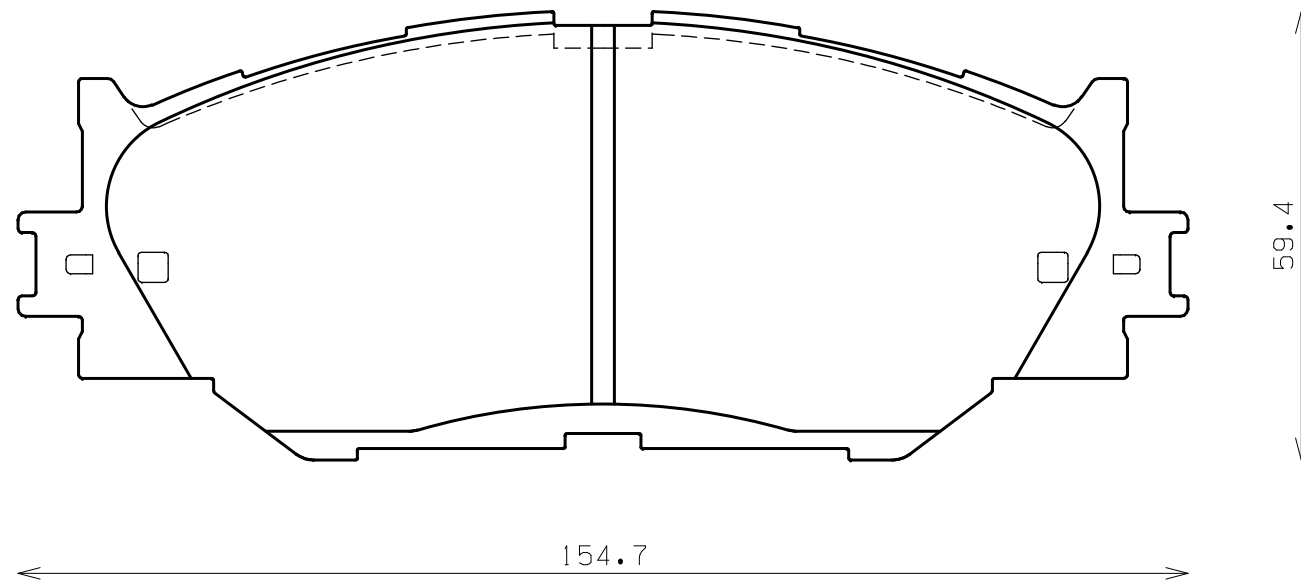

ENDLESS®

Thickness : 17.5

Part No : EP440