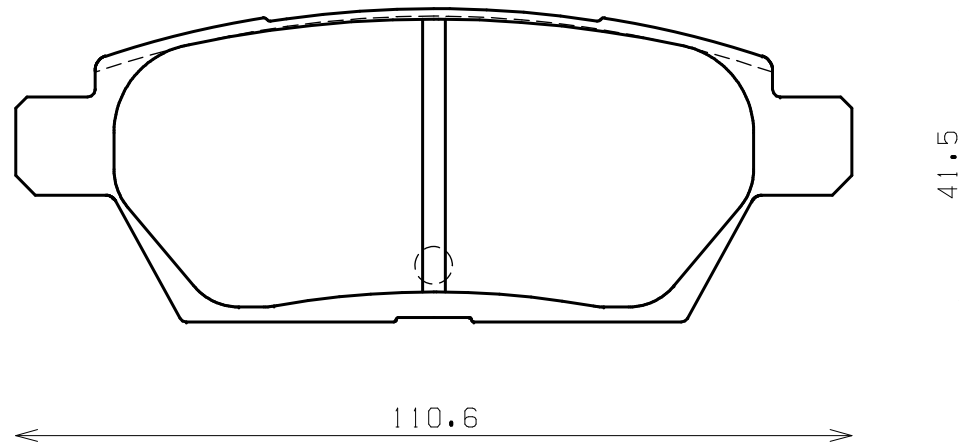

ENDLESS®

Thickness : 14.5

Part No : EP438