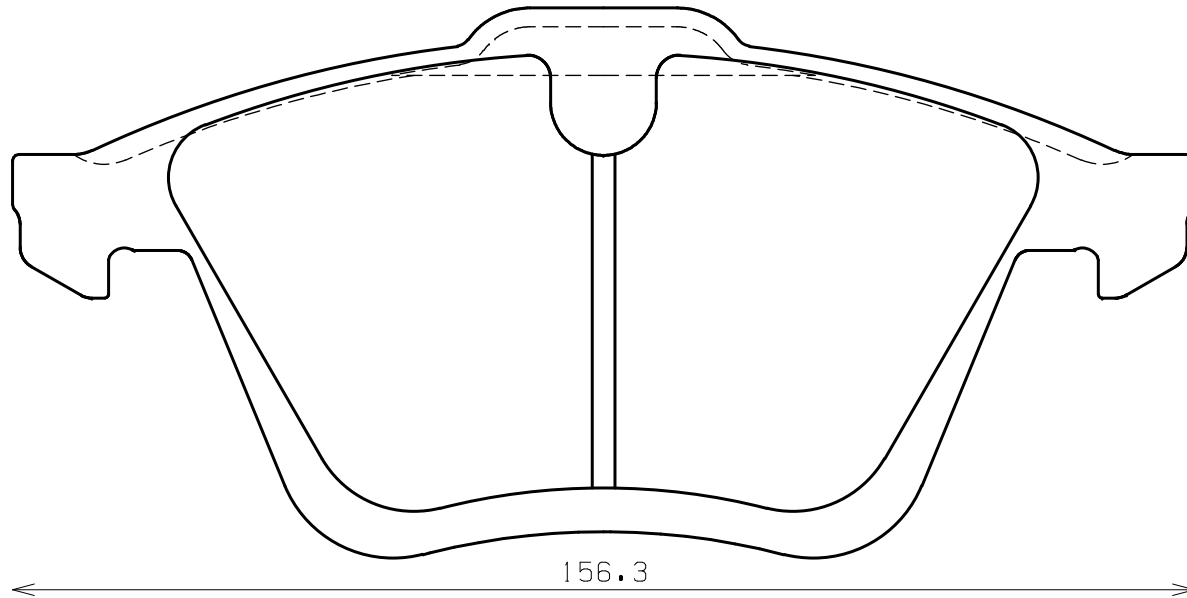

ENDLESS®

Thickness : 18.0

Part No : EP437