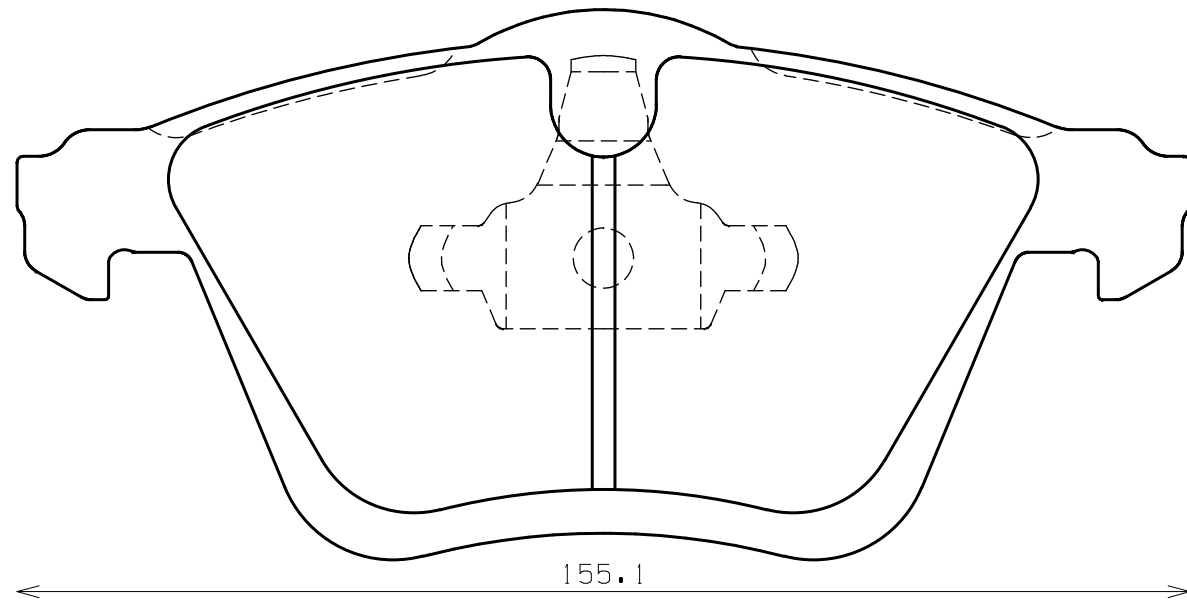

ENDLESS®

Thickness : 18.0

Part No : EP437