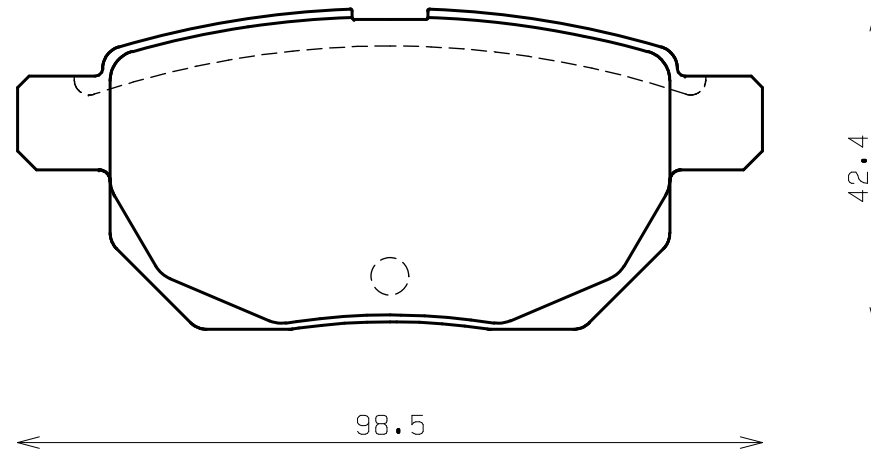

ENDLESS®

Thickness : 15.0

Part No : EP434