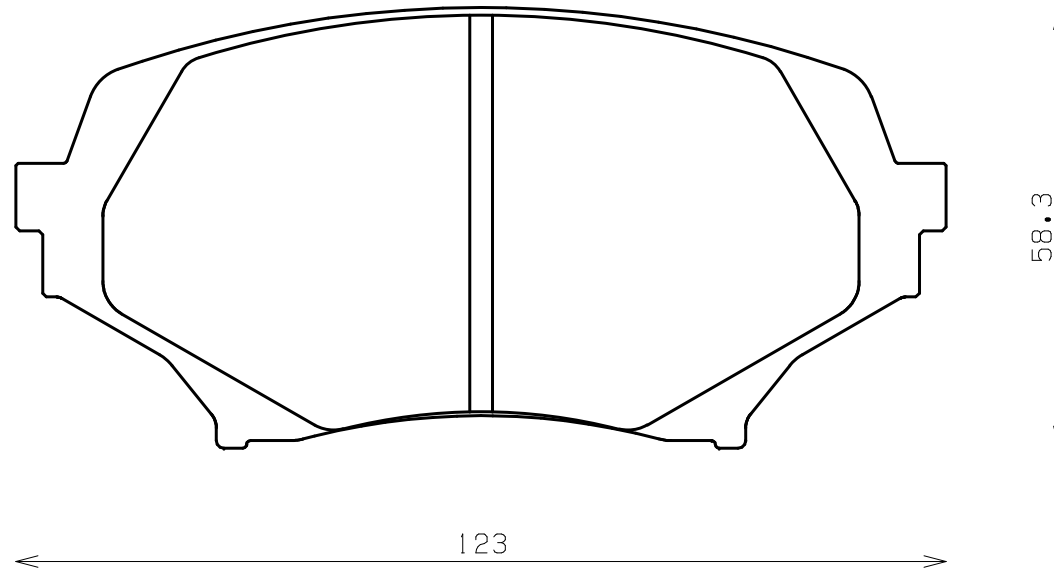

ENDLESS®

Thickness : 14.5

Part No : EP431