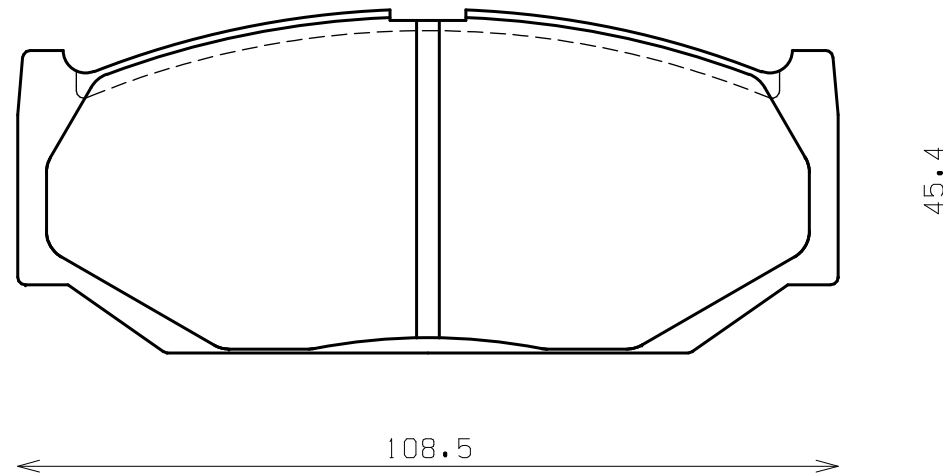

ENDLESS®

Thickness : 15.0

Part No : EP430