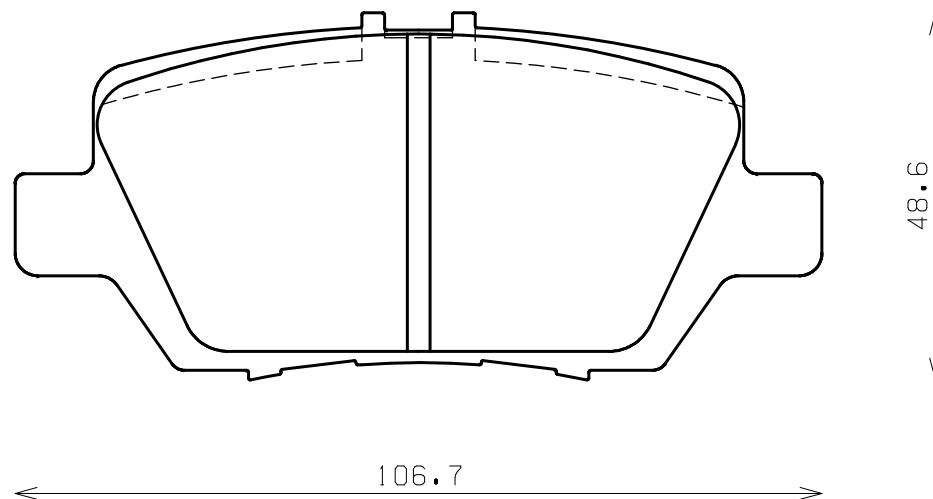

ENDLESS®

Thickness : 16.0

Part No : EP429