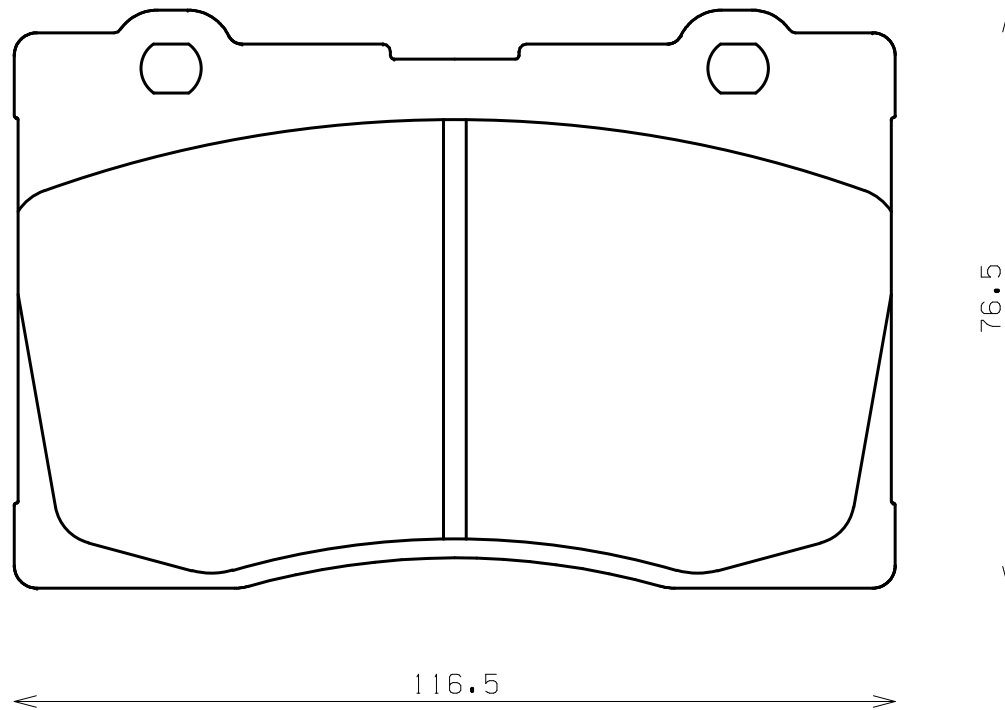

ENDLESS®

Thickness : 16.0

Part No : EP428