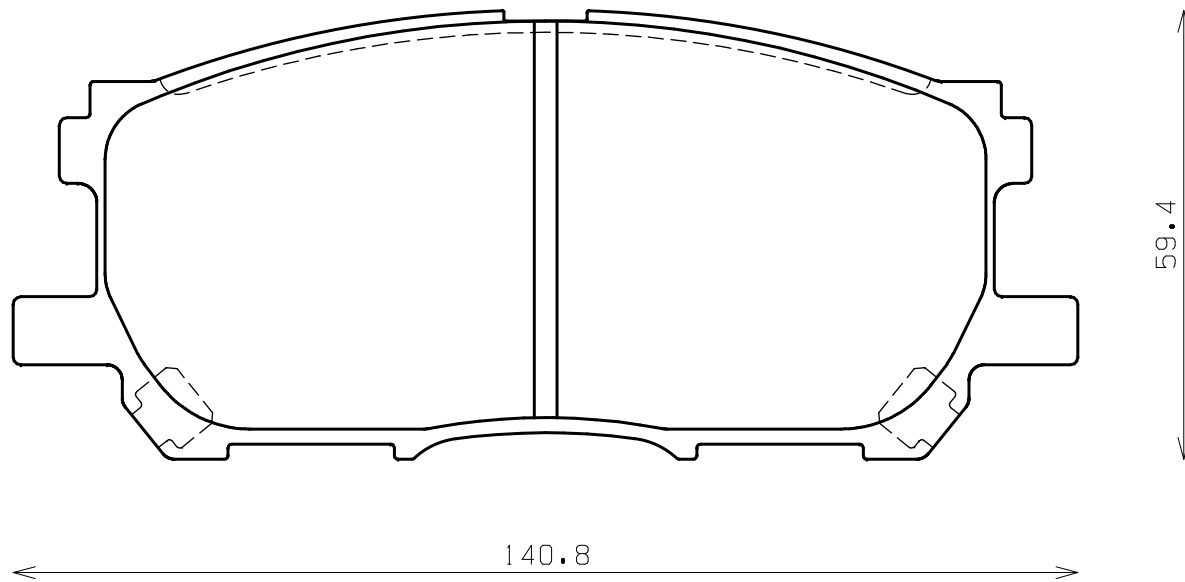

ENDLESS®

Thickness : 17.0

Part No : EP425