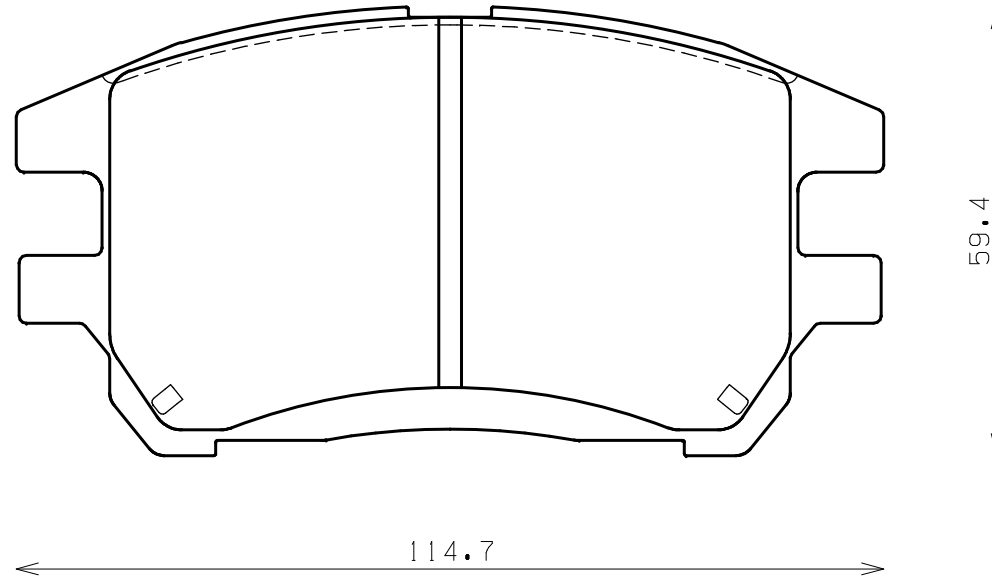

ENDLESS®

Thickness : 17.0

Part No : EP424