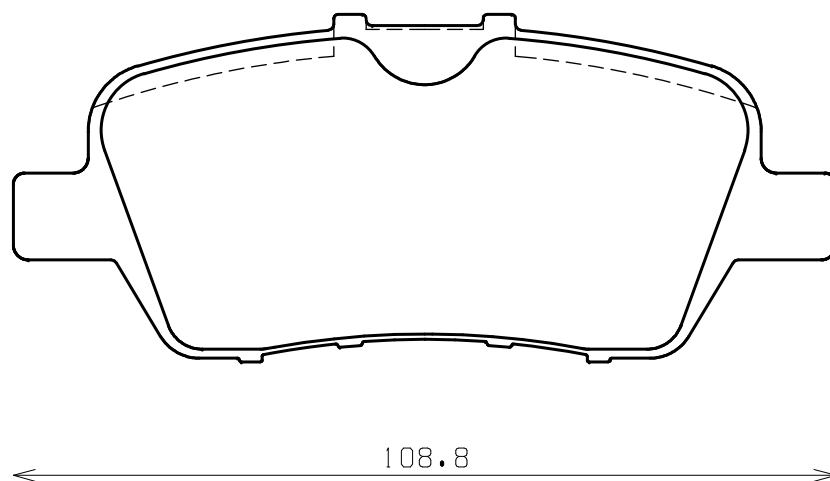

ENDLESS®

Thickness : 15.0

Part No : EP420