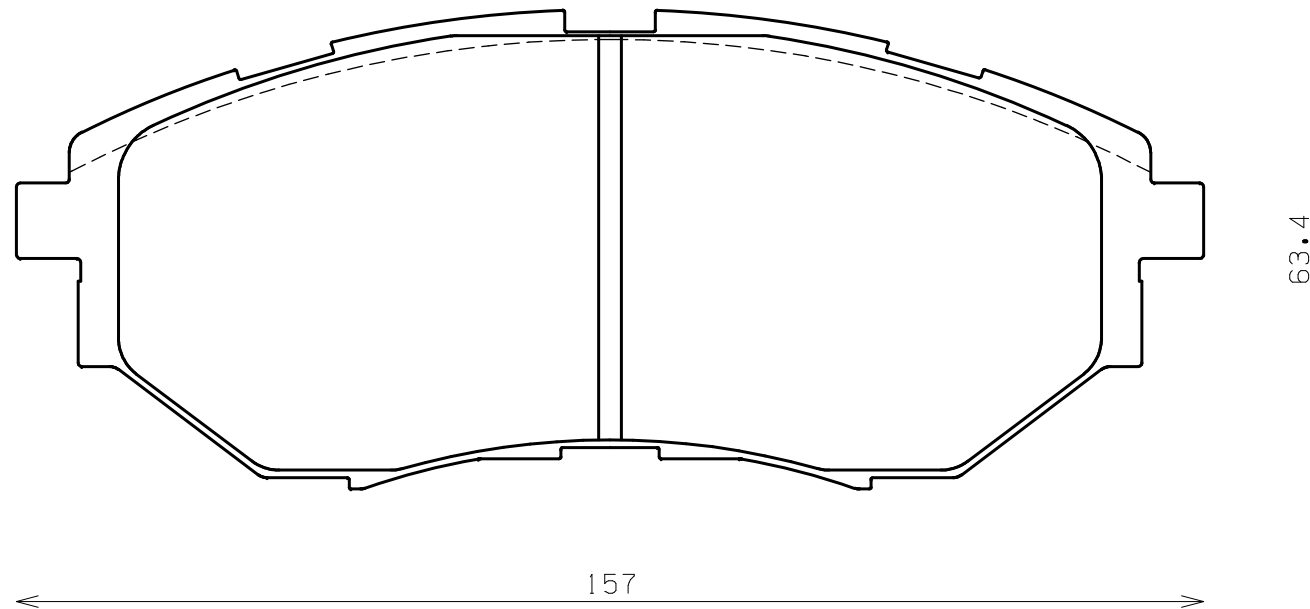

ENDLESS®

Thickness : 17.0

Part No : EP417