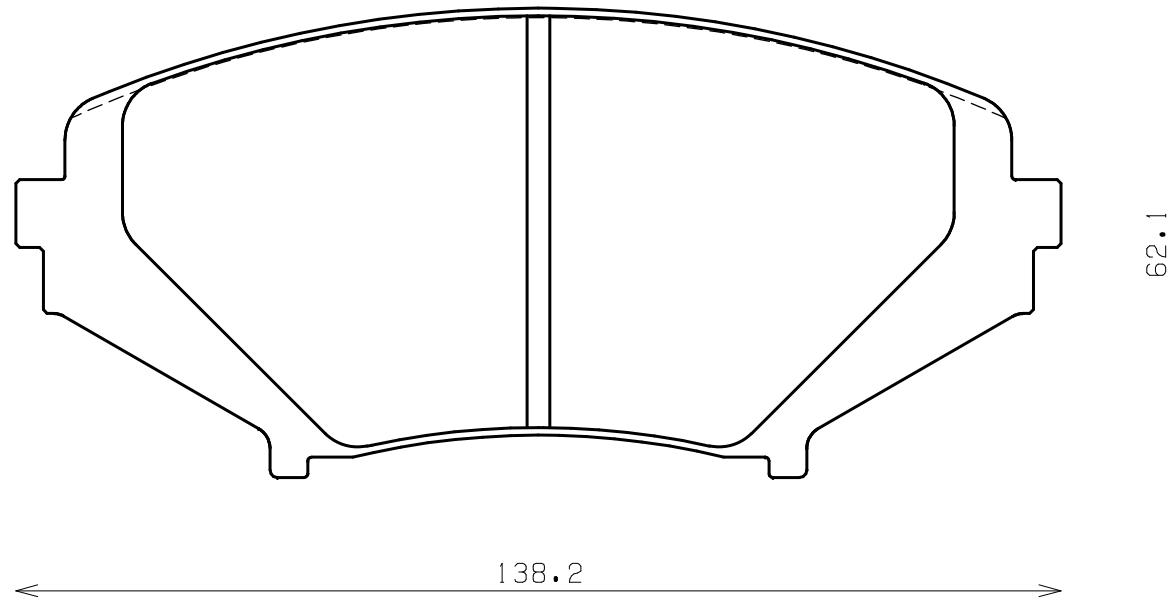

ENDLESS®

Thickness : 16.5

Part No : EP416