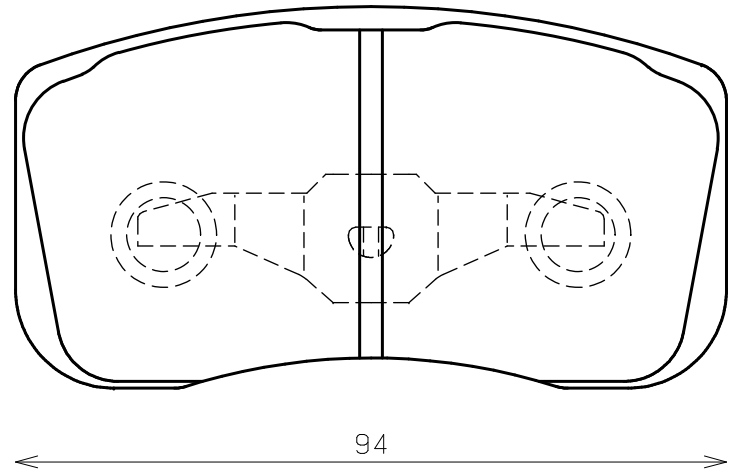

ENDLESS®

Thickness : 15.5

Part No : EP414