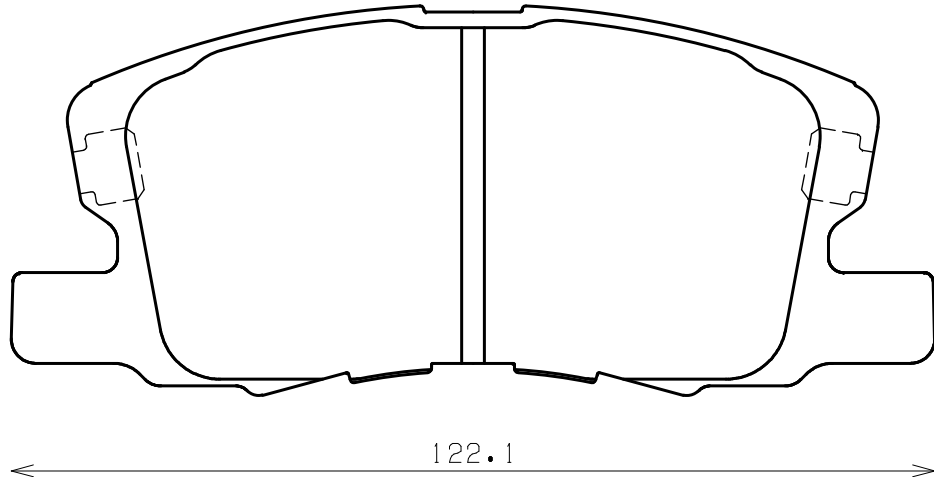

ENDLESS®

Thickness : 15.5

Part No : EP414