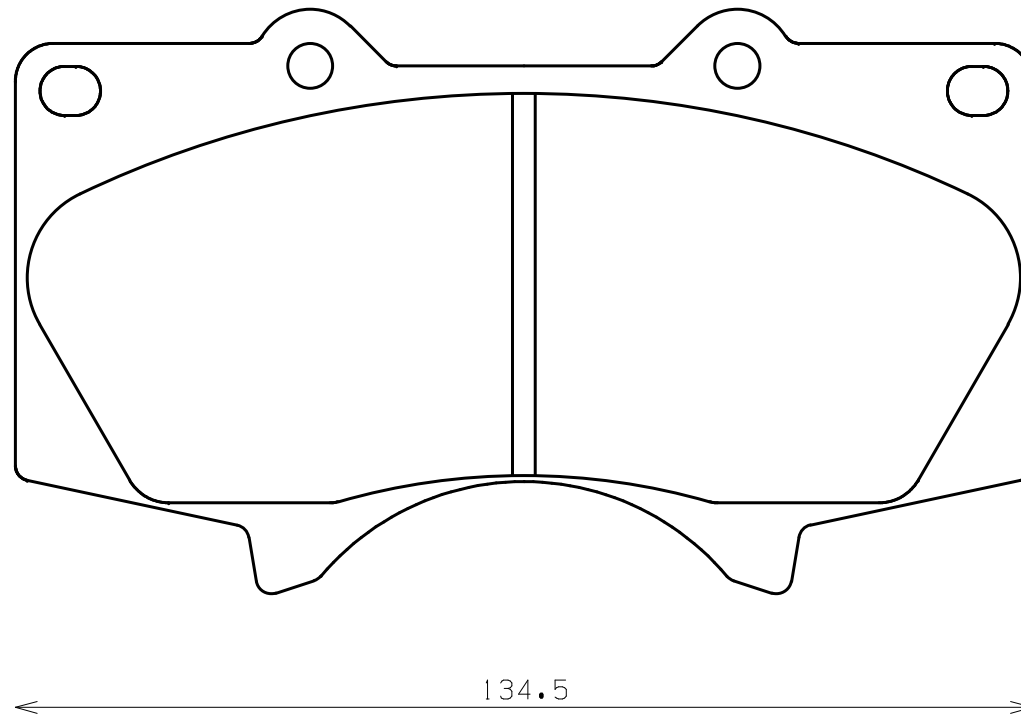

ENDLESS®

Thickness : 17.0

Part No : EP413